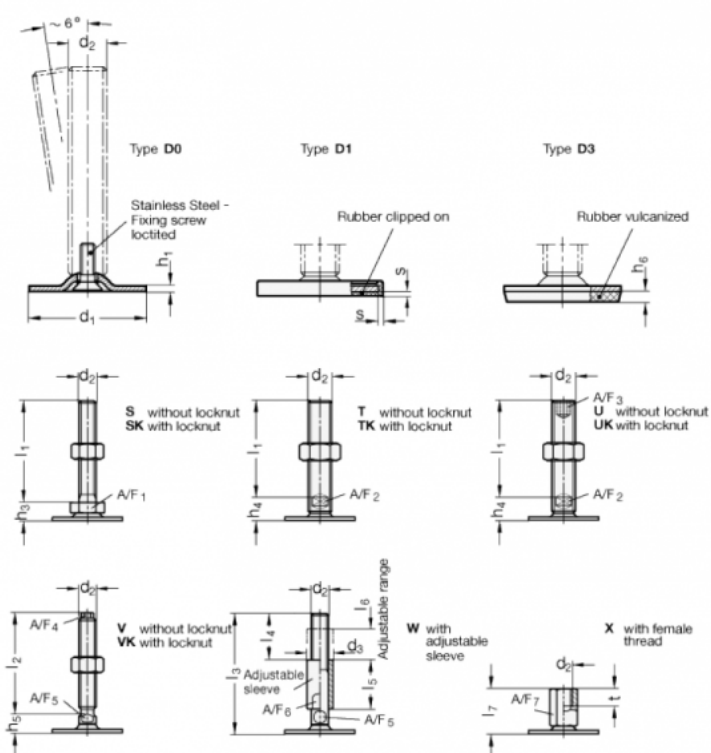

Varenummer: 204140M16100D0U
 Beskrivelse: E+G Justerfod
 GN 41-40-M16-100-D0-U
 Note: U Uden møtrik, sekskant i toppen, spændeflade i bunden

Mål

A/F2 = 12

s =

A/F3 = 8

d1 = 40

d2 = M16

h1 = 2

h4 = 17

h6 =

l1 = 100